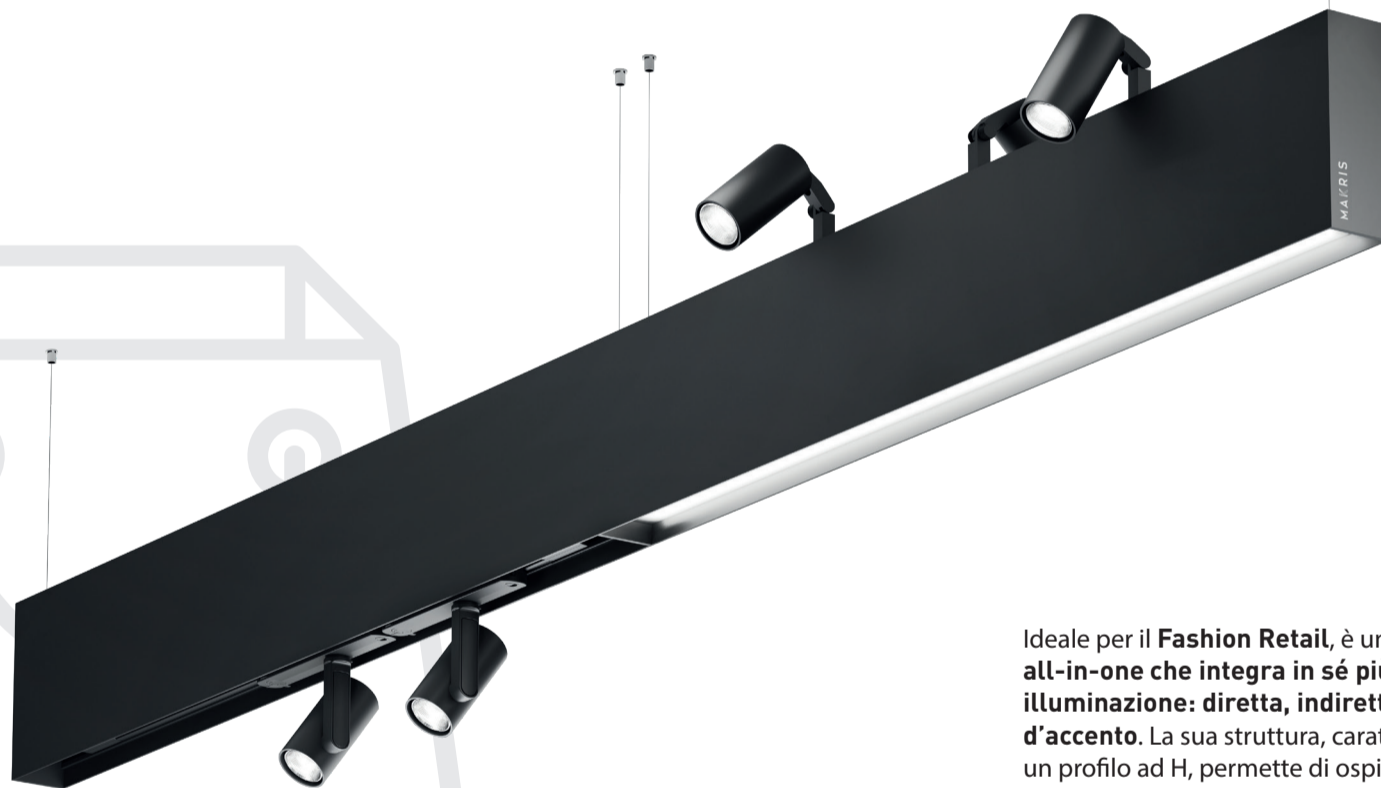

# Koal

Ideale per il **Fashion Retail**, è un **sistema lineare all-in-one che integra in sé più tipologie di illuminazione: diretta, indiretta, diffusa e d'accento**. La sua struttura, caratterizzata da un profilo ad H, permette di ospitare sia sulla parte inferiore che superiore una serie di corpi illuminanti, indipendenti tra loro e gestiti separatamente, per enfatizzare punti del negozio o i prodotti in tutti i loro dettagli o illuminare, in modo equilibrato, gli spazi di circolazione e relax. In specifico, sul top è possibile aggiungere un binario trifase sul quale installare diverse tipologie di proiettori tra cui spicca ILIOS UP, appositamente progettato per questo sistema. Inoltre, la sezione sottostante permette di accogliere sorgenti luminose per un'illuminazione diffusa o d'accento, orientabile e personalizzabile. L'elemento può essere inserito in configurazione **stand alone** o in **fila continua**.

Ideal for Fashion Retail, this is an all-in-one linear system that integrates multiple types of lighting: direct, indirect, diffused and accent. Its H profile structure can host both on the lower and upper part a series of lighting fixtures which are independent of each other. They are managed separately in order to emphasise points in the store or products in all their details or to illuminate, in a balanced fashion, the circulation and relaxation spaces. Specifically, on the top it is possible to add a three-phase track where to install different types of projectors: amongst them ILIOS UP stands out, as it is specially designed for this system. In addition, the underlying section can accommodate light sources for diffused or accent lighting, which is adjustable and customisable. The element can be inserted in a stand-alone set-up or in a continuous row.